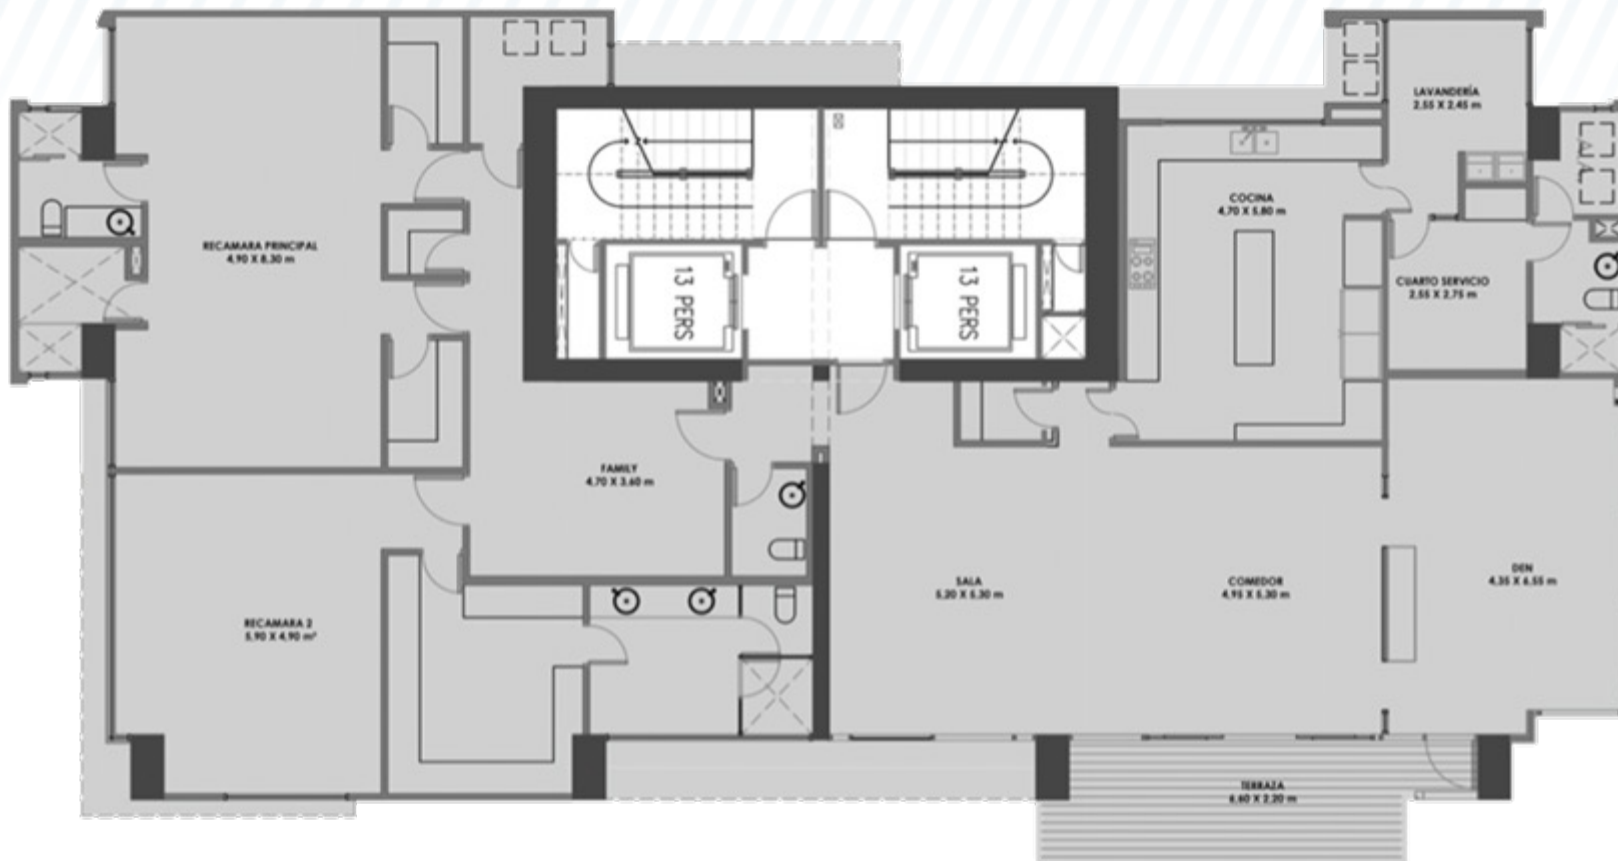

PANORAMA

AMENIDADES

- Gimnasio
- Área abierta y cerrada para niños
- Piscina y Piscina para niños
- Jacuzzi
- Área para fiestas
- Terraza techada
- Pool Deck
- Dos elevadores de alta velocidad
- Planta eléctrica total
- Tanque de reserva de agua
- Escalera de emergencia
- Seguridad 24 horas
- Dos estacionamientos
- Acabados de primera

PANORAMA

APARTAMENTOS DE 192 m²

APARTAMENTOS DE 352 m²

PANORAMA

A

192 m²

192 m²

B