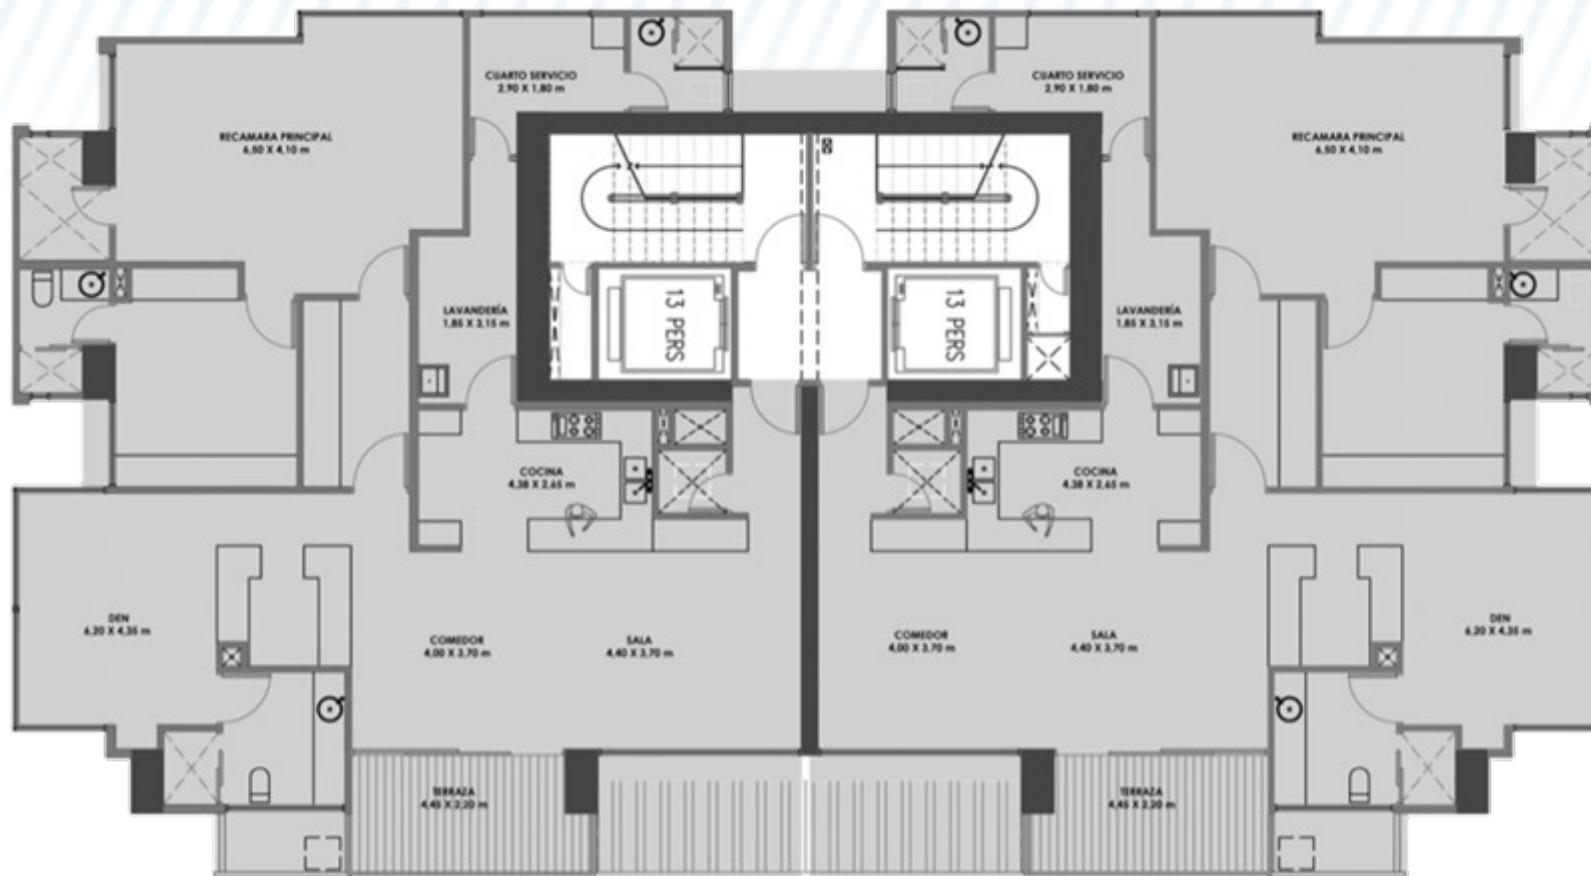

PANORAMA

AMENIDADES

- Gimnasio
- Área abierta y cerrada para niños
- Piscina y Piscina para niños
- Jacuzzi
- Área para fiestas
- Terraza techada
- Pool Deck
- Dos elevadores de alta velocidad
- Planta eléctrica total
- Tanque de reserva de agua
- Escalera de emergencia
- Seguridad 24 horas
- Dos estacionamientos
- Acabados de primera

PANORAMA

APARTAMENTOS DE 192 m²

APARTAMENTOS DE 352 m²

PANORAMA

A

192 m²

192 m²

B